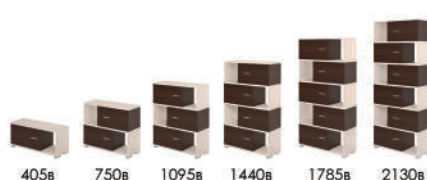

СБ-30

25

890ш 360г

Модульный стеллаж. Высота набирается полками.

405б 750б 1095б 1440б 1785б 2130б