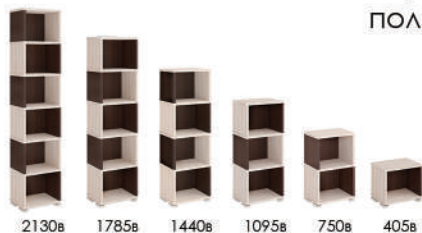

25

СК-41С

1254ш 700г 800в

Большой рабочий стол. Тумба в комплект не входит.

25

СКМ-30М

892ш 650г 1650в

Столик для небольших пространств. Отсутствие внешней фурнитуры подчеркивает оригинальность и современный дизайн.

600x500мм 

ПС-1

550ш 330г 16в

Универсальная полка для клавиатуры

ТС-2

405ш 505г 640в

Универсальная тумбочка. Отлично дополняет многие столы.

25

СБ-15

452ш 300г

Легкая элегантная форма. Модульный стеллаж. Высота набирается полками.

2130б 1785б 1440б 1095б 750б 405б

СБ-20

25

901ш 355г 1785б

Удобное сочетание открытых отсеков и закрытых поверхностей.

25

СБ-10/10М

СБ-10: 700ш 300г

СБ-10М: 700ш 1050г

Модульный стеллаж. Высота набирается полками. Может комплектоваться столешницей.

*доступен в цвете нельсон

2130б 1785б 1440б 1095б 750б 405б

СБ-30