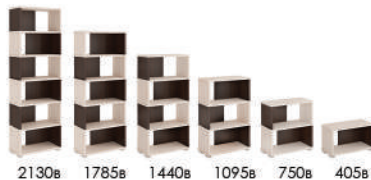

СБ-15

452ш 300г

Легкая элегантная форма. Модульный стеллаж. Высота набирается полками.

2130б 1785б 1440б 1095б 750б 405б

СБ-20

25

901ш 355г 1785б

Удобное сочетание открытых отсеков и закрытых поверхностей.

25

СБ-10/10М

СБ-10: 700ш 300г

СБ-10М: 700ш 1050г

Модульный стеллаж. Высота набирается полками. Может комплектоваться столешницей.

*доступен в цвете нельсон

2130б 1785б 1440б 1095б 750б 405б

СБ-30

25

890ш 360г

Модульный стеллаж. Высота набирается полками.

405б 750б 1095б 1440б 1785б 2130б

25

СБ-220М

672ш 380г 1992в

Вместительный
стеллаж. Стеклами
комплектуется
отдельно.